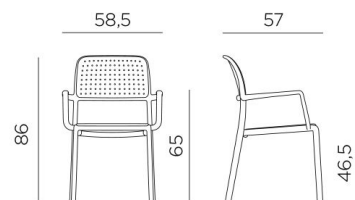

BORA

design Raffaello Galiotto

Ref. 242

4,4

peso prodotto in kg
weight of product in kg

6
0,523 m³

imballo cartonato - pz e volume in m³
carton packing - pcs and volume in cbm

24 pz

pz su pallet
pcs on pallet

6 pz

impilabile
stackable

prodotto testato a norma da Catas
product tested by Catas

IT Sedia monoblocco con braccioli. Materiale: polipropilene fiberglass trattato anti-UV e colorato in massa. Finitura opaca. Dotata di piedini antiscivolo. Resina riciclabile.