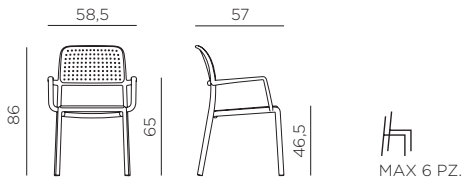

NARDI

YOUR OUTDOOR LIVING

made in italy

BORA

design Raffaello Galiotto

Ref. 242

IT Sedia monoblocco con braccioli. Materiale: polipropilene fiberglass trattato anti-UV e colorato in massa. Impilabile. Finitura opaca. Dotata di piedini antiscivolo. Istruzioni d'uso: posizionare in modo stabile su un suolo piano. Pulire con detergenti non aggressivi e sciacquare con acqua. Tipo di utilizzo: showroom - sale pubbliche - bar - caffetterie - ristoranti - mense - banche - sale riunioni. Prodotto in Italia. Resina riciclabile. Prodotto a norma UNI EN 581/1/2 - UNI EN 16139. Movimentare con carrello portasedie o sollevare la pila per i braccioli/sedie.