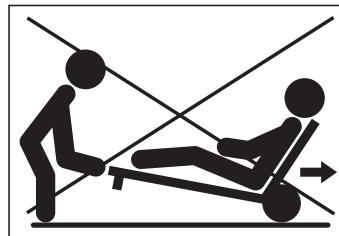

BIANCO
40414.00.000

TORTORA
40414.10.000

NARDI

YOUR OUTDOOR LIVING

EDEN

design Raffaello Galiotto

170/194,5 x 71 x h85 cm

IT Lettino prendisole con braccioli. Struttura tubolare in polipropilene trattato anti-uv e colorato in massa. Schienale reclinabile in 4 posizioni. Dotato di rotelline e piedini antiscivolo. Impilabile. Cuscino disponibile su ordinazione. Istruzioni d'uso: posizionare in modo stabile su un suolo piano. Pulire con detergenti non aggressivi e sciacquare con acqua. Tipo di utilizzo: collettività. Prodotto in Italia. Resina riciclabile. Prodotto a norma UNI EN 581/1/2. **EN** Sunlounger with arms. Tubular frame in polypropylene with UV additives and is uniformly coloured. Back reclining in 4 positions. With small wheels and non-slip feet. Stackable. Cushion available to order. Instructions for use: place on a flat level area. Wash with mild soap and rinse with water. Typical uses: group gatherings. Made in Italy. Recyclable resin. Product conforms to UNI EN 581/1/2. **FR** Bain de soleil avec accoudoirs. Structure tubulaire en polypropylène traité anti-UV et coloré dans la masse. Dossier réglable en 4 positions. Avec roulettes intégrées et patins anti-dérapants. Empilable. Coussin disponible sur commande. Instructions d'utilisation: positionner de manière stable sur un sol plan. Nettoyer le produit avec détergent non agressif et rincer avec de l'eau. Type d'utilisation: collectivité. Fabriqué en Italie. Résine recyclable. Produit conforme à la norme UNI EN 581/1/2. **DE** Sonnenliege mit Armlehnen. Rohrstruktur aus UV-beständigem Polypropylen, voll durchgefärbt. Rückenlehne 4-fach verstellbar. Mit Rädern und rutschfesten Fußkappen ausgestattet. Stapelbar. Kissen mit Auftrag verfügbar. Gebrauchseanleitung: Einsatz auf ebenem Untergrund. Reinigung mit neutralem Reinigungsmittel und mit Wasser nachspülen. Nutzung: Gewerblich. Hergestellt in Italien. Recyclebarer Kunststoff. Produkt entspricht der norm UNI EN 581/1/2. **ES** Tumbona con brazos. Estructura tubular en polipropileno tratado anti-UV y teñido en masa. Respaldo reclinable en 4 posiciones. Con ruedecillas y tapones antideslizantes. Apilable. Cojín disponible sobre pedido. Instrucciones de uso: colocar en una superficie plana y estable. Limpiar el producto con detergente suave, aclarándolo posteriormente con agua. Tipo de uso: colectividades. Fabricado en Italia. Resina reciclable. Fabricado según normativa UNI EN 581/1/2. **PT** Espreguiçadeira com braços. Estrutura tubular em polipropileno com tratamento anti-UV colorido na totalidade. Encosto reclinável em 4 posições. Com rodízio e pés antiderrapantes. Empilhável. Almofada disponível sob encomenda. Instruções de utilização: deve permanecer em solo estável e plano. Limpar com detergente suave e passar com água. Utilização: colectividade. Fabricado em Italia. Resina reciclável. Produto conforme norma UNI EN 581/1/2.