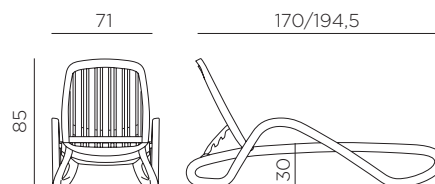

EDEN

design Raffaello Galiotto

Ref. 414

-  14,7 peso prodotto in kg
weight of product in kg
-  17
3,041 m³ imballo con film - pz e volume in m³
shrink-wrapped packing - pcs and volume in cbm
-  17 pz
pz su pallet
pcs on pallet
-  prodotto testato a norma da Catas
product tested by Catas
-  impilabile
stackable
-  schienale reclinabile in 4 posizioni
back reclining in 4 positions
-  dotato di rotelline e piedini antiscivolo
with small wheels and non-slip feet