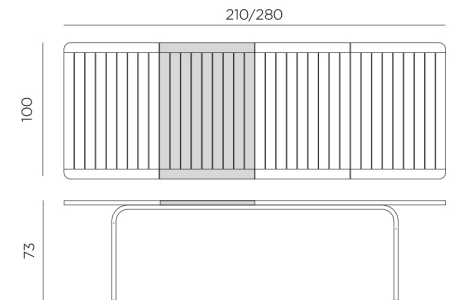

ALLORO 210 EXTENSIBILE

design Raffaello Galiotto

Ref. 428

-  44,5 peso prodotto in kg
weight of product in kg
-  1 imballo cartonato - pz e volume in m³
0,208 m³ carton packing - pcs and volume in cbm
-  13 pz pz su pallet
pcs on pallet
-  prodotto da montare
assembly required
-  prodotto testato a norma da Catas
product tested by Catas

IT Tavolo allungabile. 210-280 x 100 x 73h cm. Materiale: piano DurelTOP in polipropilene trattato anti-UV, colorato in massa. Gambe in alluminio verniciato. Finitura opaca. Dotato di piedini regolabili. Resina riciclabile.

EN Extensible table. 210-280 x 100 x 73h cm. Material: top DurelTOP in polypropylene with UV additives and uniformly coloured. Legs in coated aluminum. Matt finish. Adjustable height feet. Recyclable resin.

FR Table extensible. 210-280 x 100 x 73h cm. Matière: plateau DurelTOP en polypropylène traité anti-UV et coloré dans la masse. Pieds en aluminium vernis. Effet mat. Vérins de réglage. Résine recyclable.