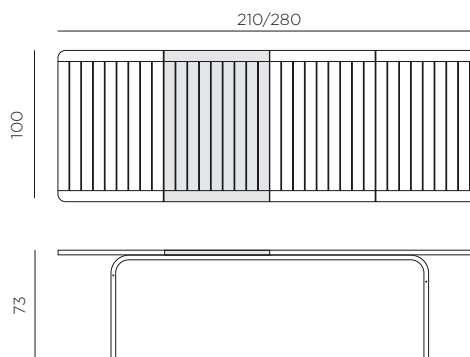

ES Mesa extensible. 210-280 x 100 x 73h cm. Material: tablero DurelTOP en polipropileno tratado anti UV y teñido en masa. Patas en aluminio pintado. Efecto mate. Tacos regulables. Instrucciones de uso: colocar en una superficie plana y estable. Limpiar el producto con detergente suave, aclarándolo posteriormente con agua. Advertencia: riesgo de pellizcarse al realizar el montaje. Tipo de uso: colectividades. Producto de ensamblar. Fabricado en Italia. Resina reciclable. Fabricado según normativa UNI EN 581/1/3.

PT Mesa extensível. 210-280 x 100 x 73h cm. Material: tampo DurelTOP em polipropileno com tratamento anti-UV colorido na totalidade. Pernas em alumínio pintado. Acabamento fosco. Pés ajustáveis. Instruções de utilização: deve permanecer em solo estável e plano. Limpar com detergente suave e passar com água. Aviso importante: perigo de corte e entalamento durante a instalação. Utilização: coletividade. Requer montagem. Fabricado em Italia. Resina reciclável. Produto conforme norma UNI EN 581/1/3.

Ref. 428

For recycling information www.nardioutdoor.com/packaging

IMPORTANTE, CONSERVARE PER FUTURI RIFERIMENTI: LEGGERE ATTENTAMENTE. • IMPORTANT, RETAIN FOR FUTURE REFERENCE: READ CAREFULLY. • IMPORTANT-À CONSERVER POUR DE FUTURS BESOINS DE RÉFÉRENCE: À LIRE SOIGNEUSEMENT. • WICHTIG BITTE AUFMERKSAM DURCHLESEN UND GUT AUFBEWAHREN. • IMPORTANTE GUARDAR PARA FUTURAS CONSULTAS: LEER ATENTAMENTE. • IMPORTANTE CONSERVE PARA FUTURAS REFERÊNCIAS: LEIA ATENTAMENTE.

NARDI s.p.a.

36072 Chiampo (Vi) Italia - Via delle Stangà, 14 - Tel. +39 0444 422 100
www.nardioutdoor.com - info@nardioutdoor.com

made in italy